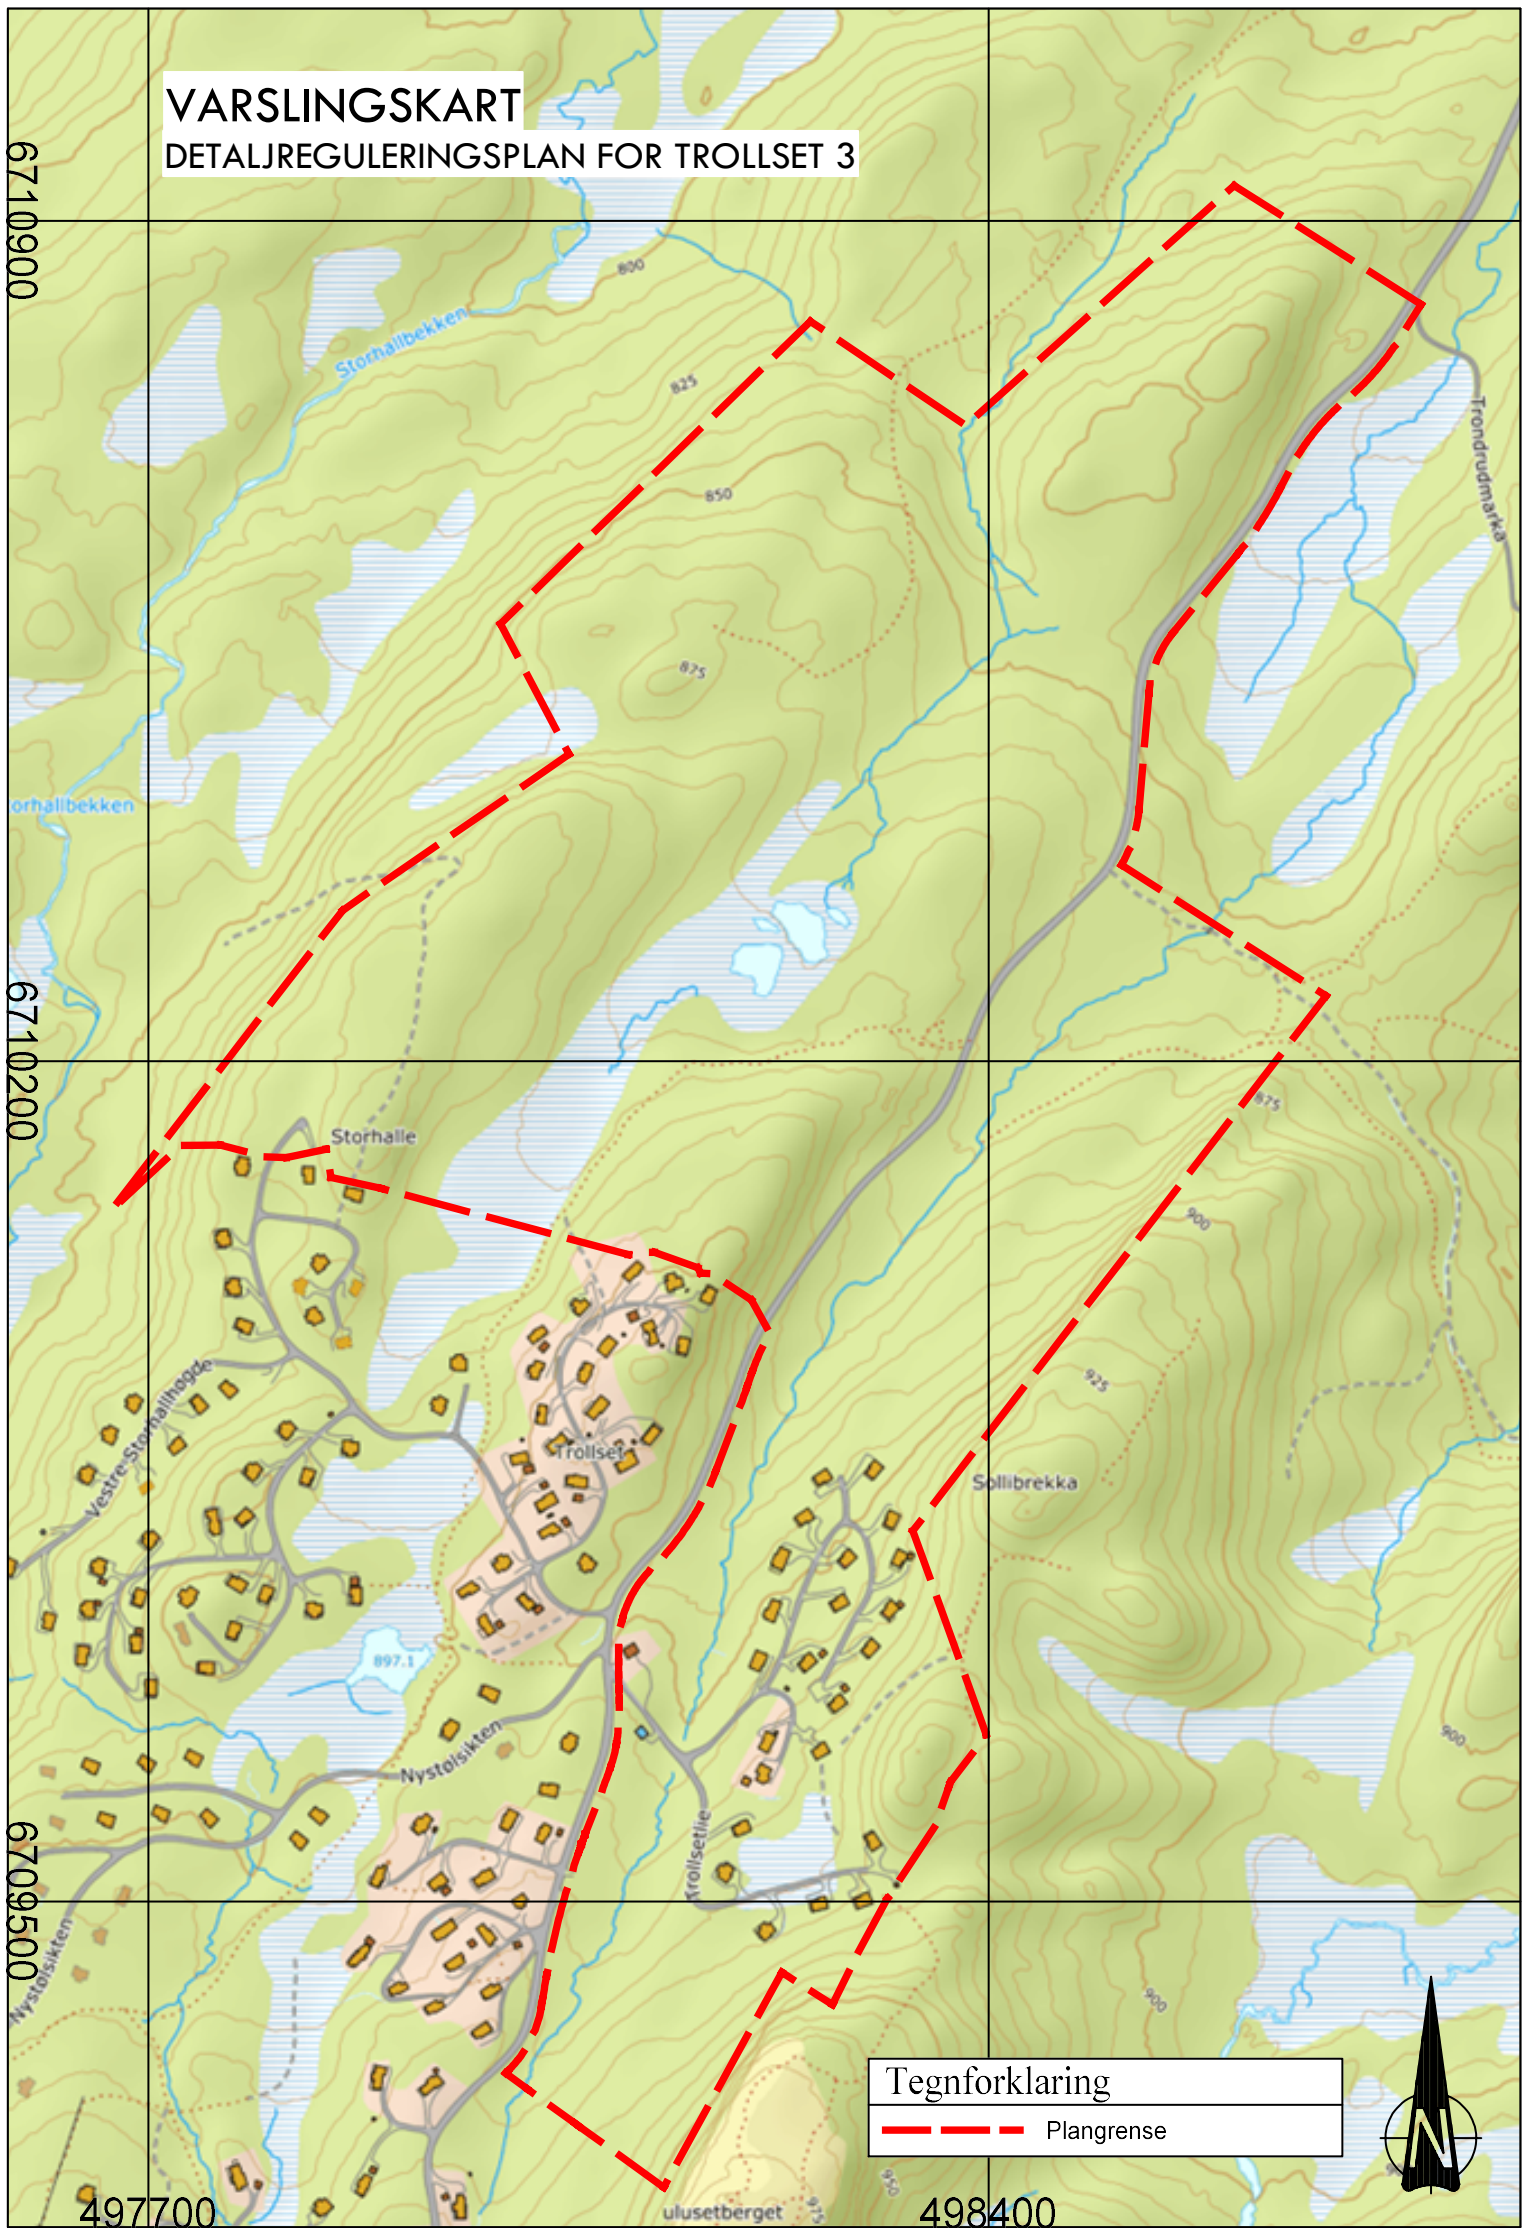

# VARSLINGSKART

## DETALJREGULERINGSPLAN FOR TROLLSET 3

6710900

6710200

6709500

497700

498400

### Tegnforklaring

— — — — — Plangrense